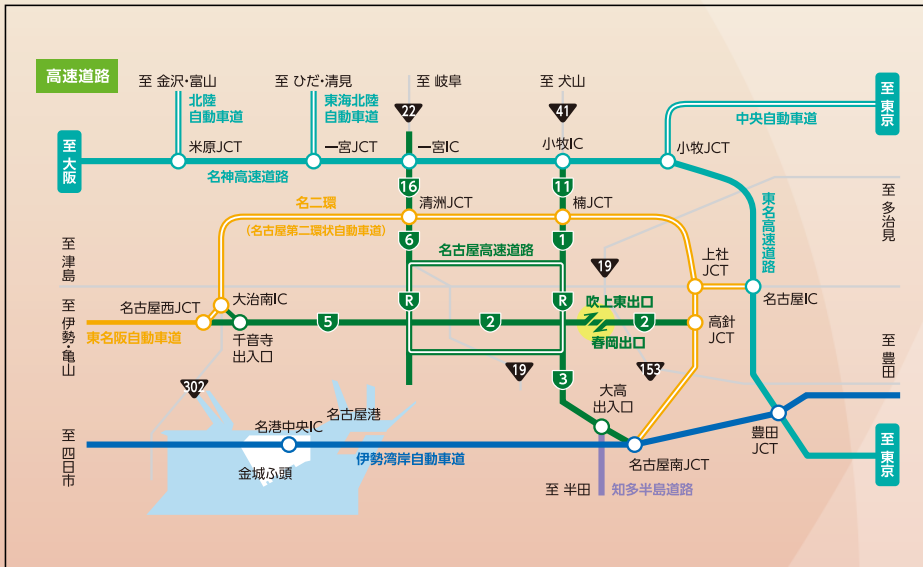

展望ホール

9F

所要時間 12分 地下鉄桜通線「名古屋駅」から徳重行き、「吹上駅」下車 5番出口より徒歩5分

名古屋駅

地下鉄桜通線

吹上駅