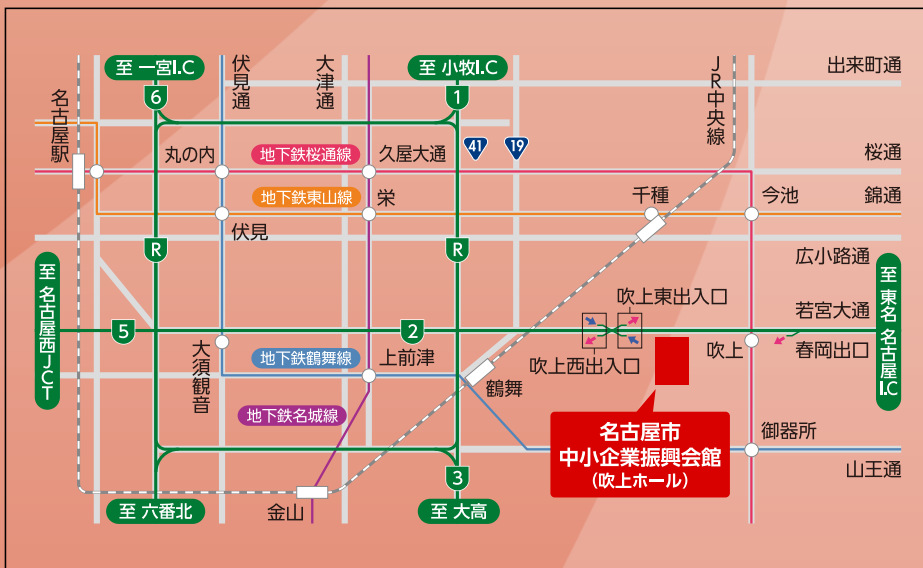

展望ホール

9F

所要時間 12分 地下鉄桜通線「名古屋駅」から徳重行き、「吹上駅」下車 5番出口より徒歩5分

名古屋駅

地下鉄桜通線

吹上駅