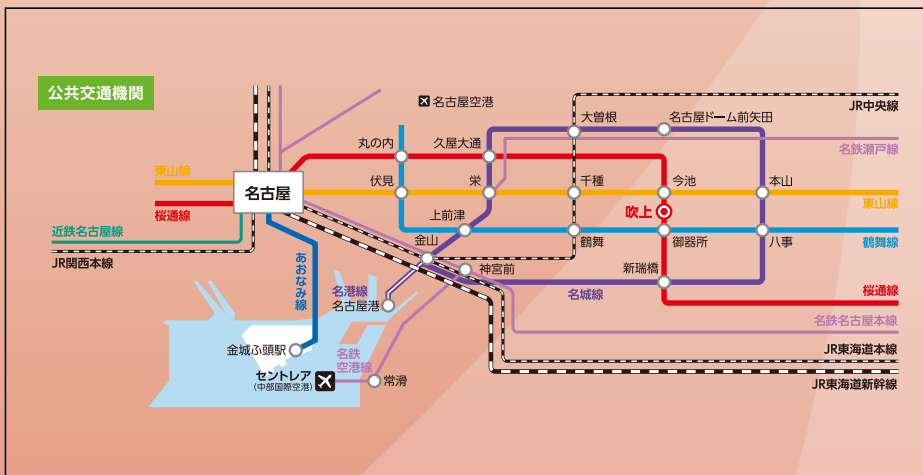

展望ホール

9F

所要時間 12分 地下鉄桜通線「名古屋駅」から徳重行き、「吹上駅」下車 5番出口より徒歩5分

名古屋駅

地下鉄桜通線

吹上駅